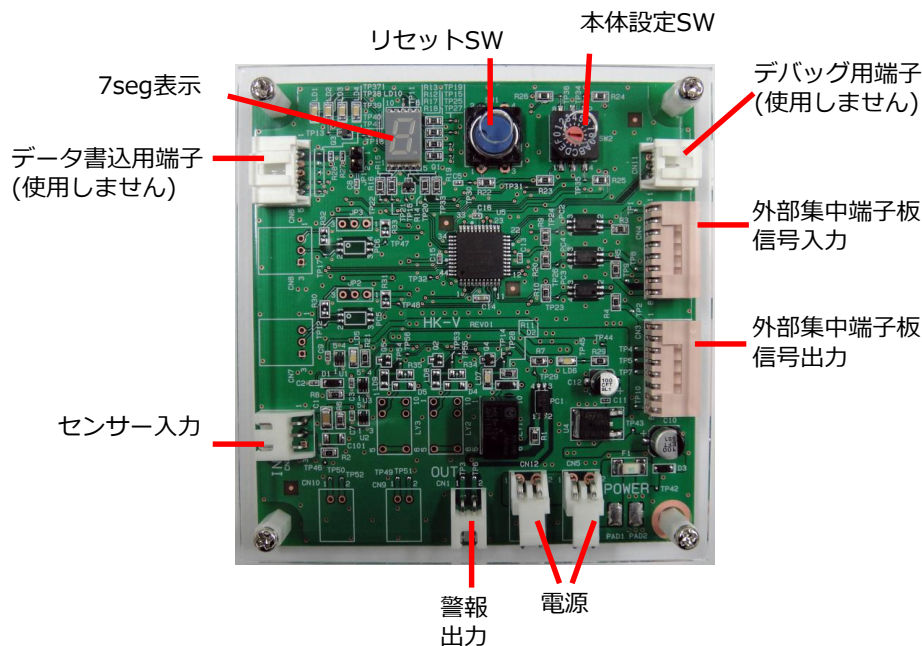

ホッパーゴトを見逃さない 最新鋭の払出ゴト検知器

【HK-V】

ホッパーからのメダル払出枚数と外部集中端子板からの払出信号を監視し、不正払出しを検知します。自己監視機能を搭載しておりますので、異物によるカウント停止行為やメダル詰まり等も検知します。

<7seg表示の説明>

—	電源投入時待機中 電源投入後、システムが立ち上がるまでの間。	E2	精算動作過多検知 1(※) 不適切な精算動作を検知した時。
0	監視状態 払出異常を監視中。	E3	精算動作過多検知 2(※) 不適切な精算動作を検知した時。
E1	過払出し検知(※) メダル払出信号の回数より、1枚でも多くメダルがホッパーから払い出された時。	E4	センサー設置不良(※) ホッパー監視用センサーの異常を検知した時。

(※) Eと番号を交互表示

★各部の説明

検知器本体

ホッパー監視センサー 取り付け例