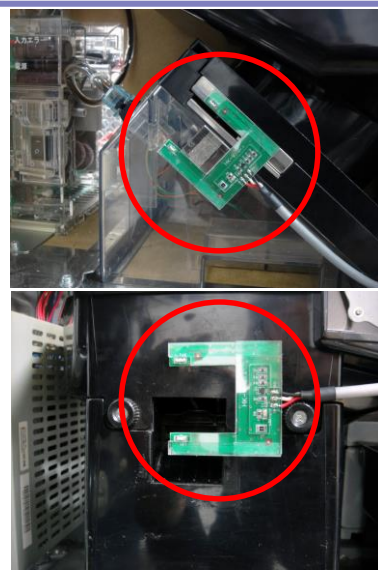

★外部集中端子盤・ホールコンへの通信不良にも対応！

- ・ IN・OUTの信号を受信できない場合エラーが発生。

外部集中端子盤の故障・配線断線の際エラーが発生いたします

ホッパーゴトを見逃さない 最新鋭の払出ゴト検知器

【HK-V】

ホッパーからのメダル払出枚数と外部集中端子板からの払出信号を監視し、不正払出しを検知します。自己監視機能を搭載しておりますので、異物によるカウント停止行為やメダル詰まり等も検知します。

<7seg表示の説明>

—	電源投入時待機中 電源投入後、システムが立ち上がるまでの間。	E2	精算動作過多検知 1(※) 不適切な精算動作を検知した時。
0	監視状態 払出異常を監視中。	E3	精算動作過多検知 2(※) 不適切な精算動作を検知した時。
E1	過払出し検知(※) メダル払出信号の回数より、1枚でも多くメダルがホッパーから払い出された時。	E4	センサー設置不良(※) ホッパー監視用センサーの異常を検知した時。

(※) Eと番号を交互表示

★各部の説明

検知器本体

ホッパー監視センサー 取り付け例

詳しくは弊社ホームページをご覧ください。お電話にてお問い合わせください。

<http://www.worksnet.jp/>

株式会社ワークス

【本社】