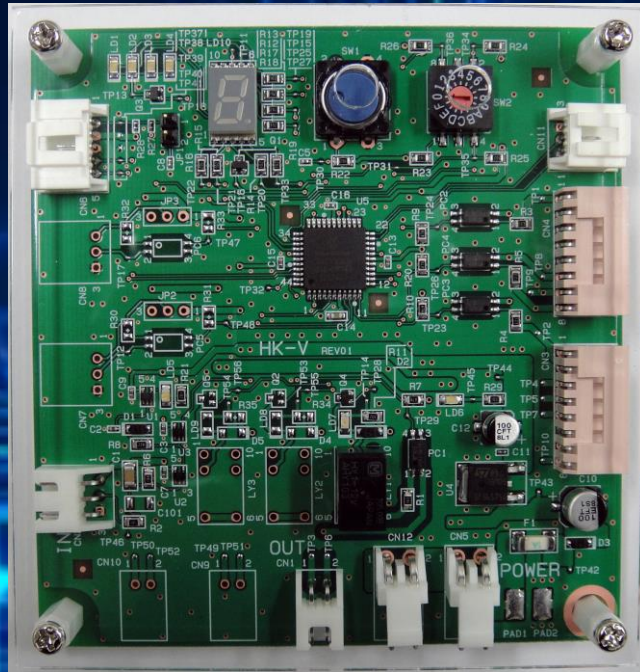

不正払出検知器 【HK-V】

【HK-V】の特徴

★最新の払出ゴトにも対応！（例）サミー系の不正回胴装置基板交換

- ・ 独自アルゴリズムであらゆる不正払出しを検知します

★「ホッパーゴト」にも対応！

- ・ 不正払出しを速やかに検知し、報知します

★メダルの持ち込みゴトにおけるメダルロンダリングにも対応！

- ・ 64ゲーム間に清算ボタンを3回以上使用する事で報知します

★外部集中端子盤・ホールコンへの通信不良にも対応！

- ・ IN・OUTの信号を受信できない場合エラーが発生。

外部集中端子盤の故障・配線断線の際エラーが発生いたします

ホッパーゴトを見逃さない 最新鋭の払出ゴト検知器

【HK-V】

ホッパーからのメダル払出枚数と外部集中端子板からの払出信号を監視し、不正払出しを検知します。自己監視機能を搭載しておりますので、異物によるカウント停止行為やメダル詰まり等も検知します。

<7seg表示の説明>

—	電源投入時待機中 電源投入後、システムが立ち上がるまでの間。	E2	精算動作過多検知 1(※) 不適切な精算動作を検知した時。
0	監視状態 払出異常を監視中。	E3	精算動作過多検知 2(※) 不適切な精算動作を検知した時。
E1	過払出し検知(※) メダル払出信号の回数より、1枚でも多くメダルがホッパーから払い出された時。	E4	センサー設置不良(※) ホッパー監視用センサーの異常を検知した時。